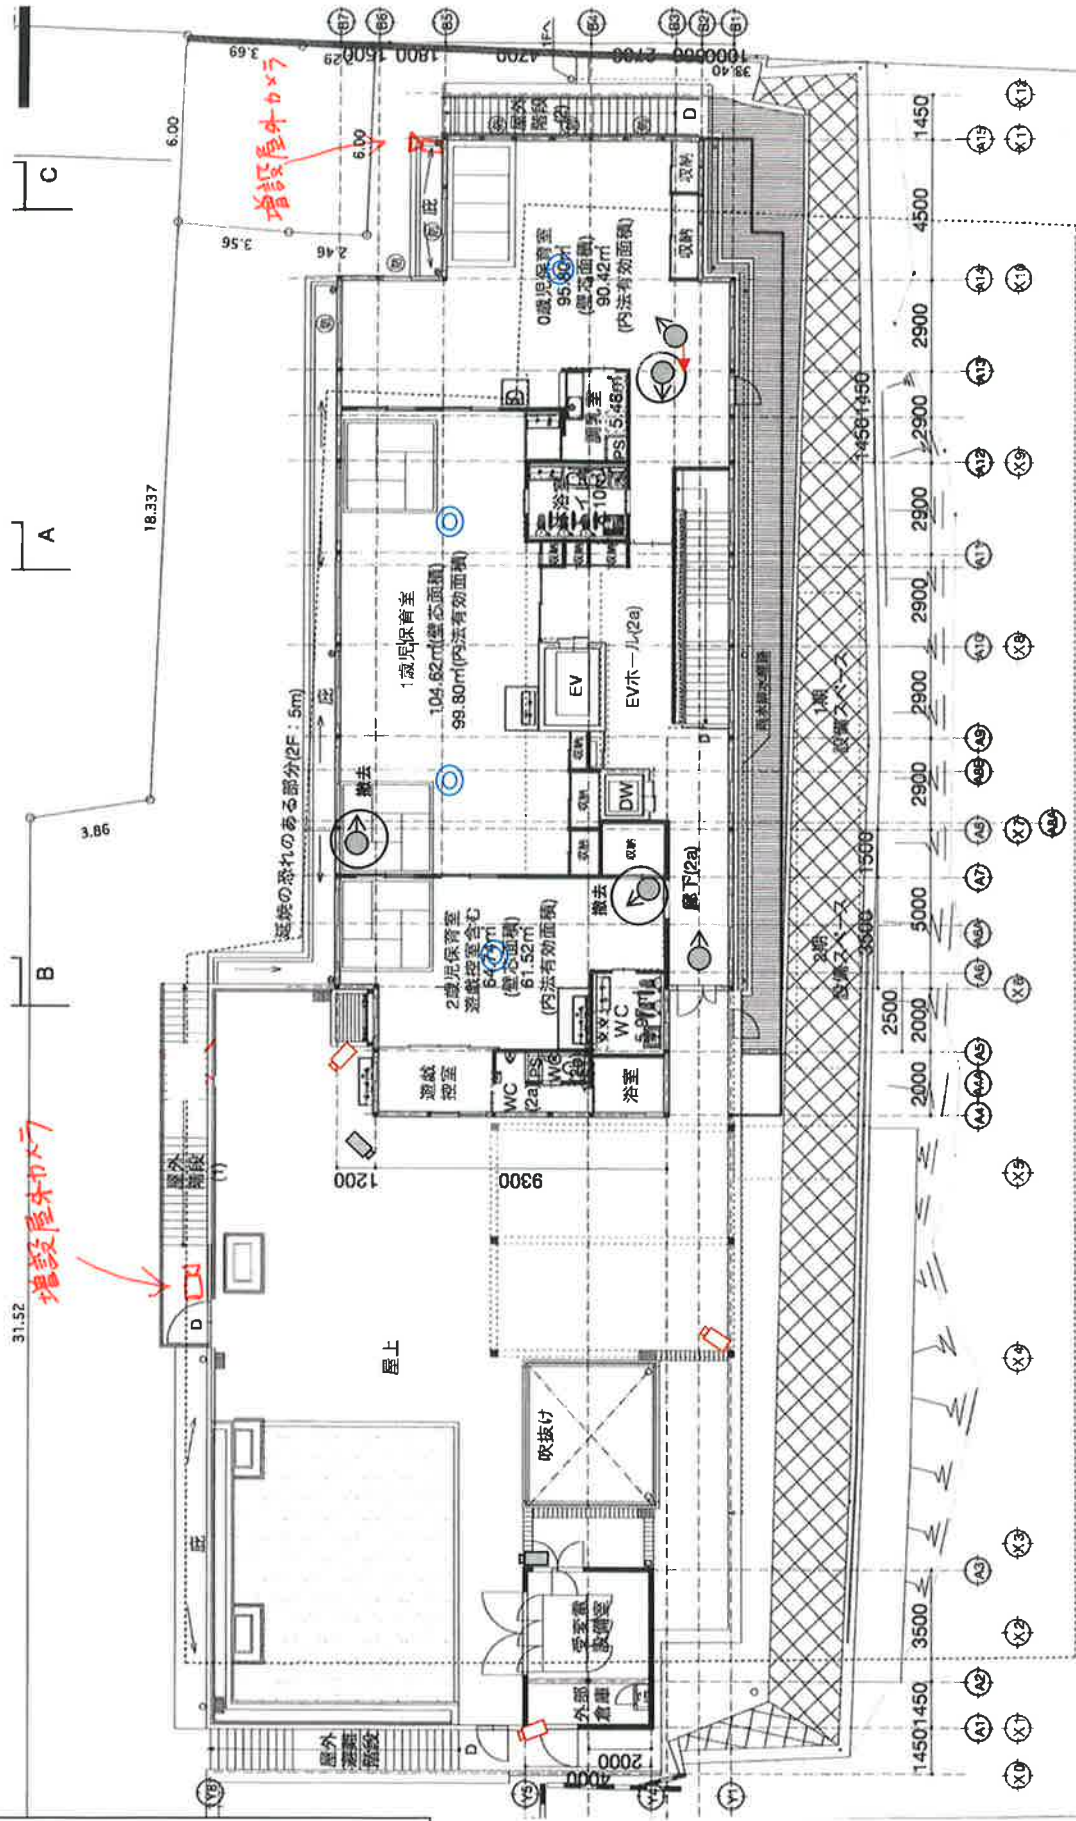

光明第四こども園カメラレイアウト1F

- 増設屋外カメラ x 1
- ◀ 増設屋内カメラ x 1
- ◎ 全方位カメラ x 6
- ◻ 既存屋外カメラ x 3
- ◀ 既存屋内カメラ x 3

撤去 6

光明第四こども園カメラレイアウト2F

-  増設屋外カメラ × 5
-  増設屋内カメラ なし
-  全方位カメラ × 4
-  既存屋外カメラ × 2
-  既存屋内カメラ × 2
-  モニター
-  レコーダー

撤去 3