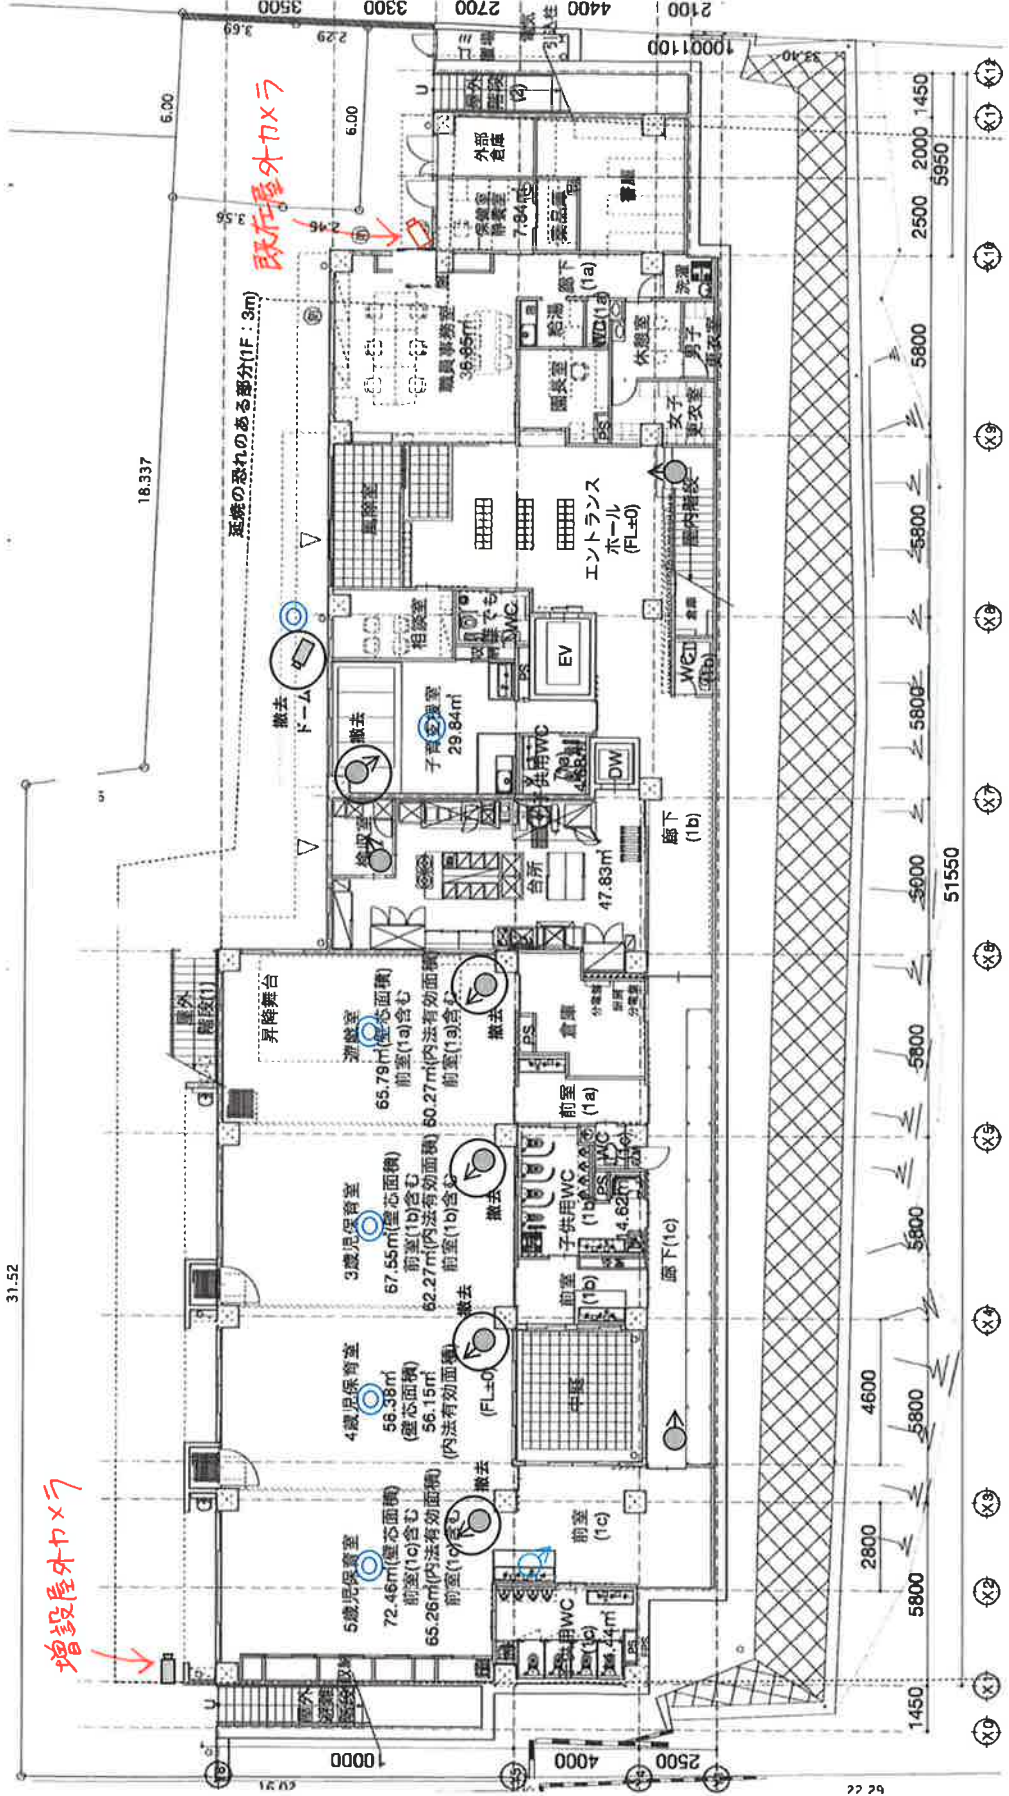

光明第四こども園カメラレイアウト1F

- 増設屋外カメラ x 1
- ◀ 増設屋内カメラ x 1
- ◎ 全方位カメラ x 6
- ◻ 既存屋外カメラ x 3
- ◀ 既存屋内カメラ x 3

撤去 6

光明第四こども園カメラレイアウト2F

-  増設屋外カメラ × 5
-  増設屋内カメラ なし
-  全方位カメラ × 4
-  既存屋外カメラ × 2
-  既存屋内カメラ × 2
-  モニター
-  レコーダー

撤去 3